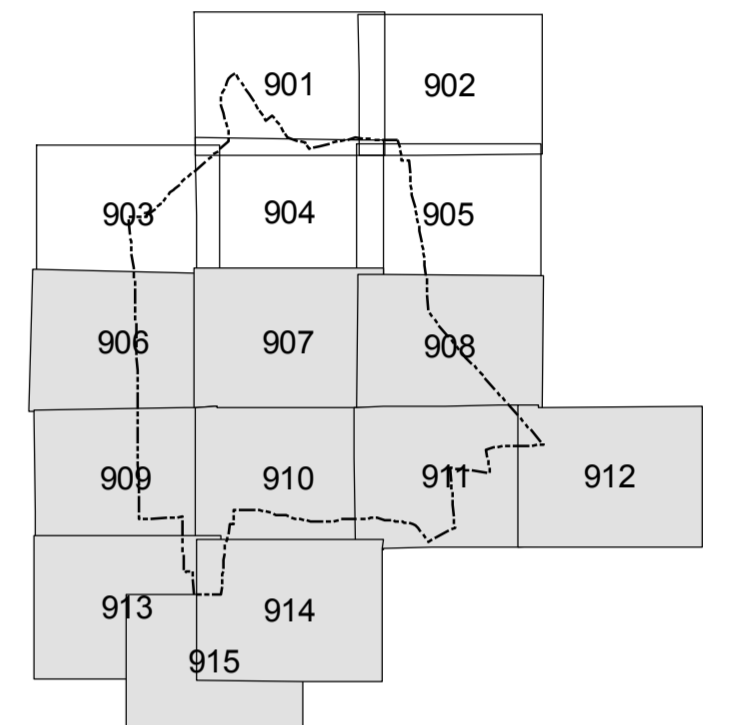

AMBIENTE

GEOLOGIA

ENERGIA

Provincia di Bergamo
COMUNE DI CAVERNAGO
Via Papa Giovanni, 24

**INDIVIDUAZIONE DEL RETICOLO IDRICO MINORE ED
ESERCIZIO DELL'ATTIVITA' DI POLIZIA IDRAULICA
DI COMPETENZA COMUNALE**
(ai sensi della DGR n. 7868/2002
e successive modifiche e integrazioni)

Massimo...

Renato Caldarelli

Reticolo idrico individuato su mappa catastale
scala 1:5.000

Bergamo, dicembre 2012

TAV. 1B