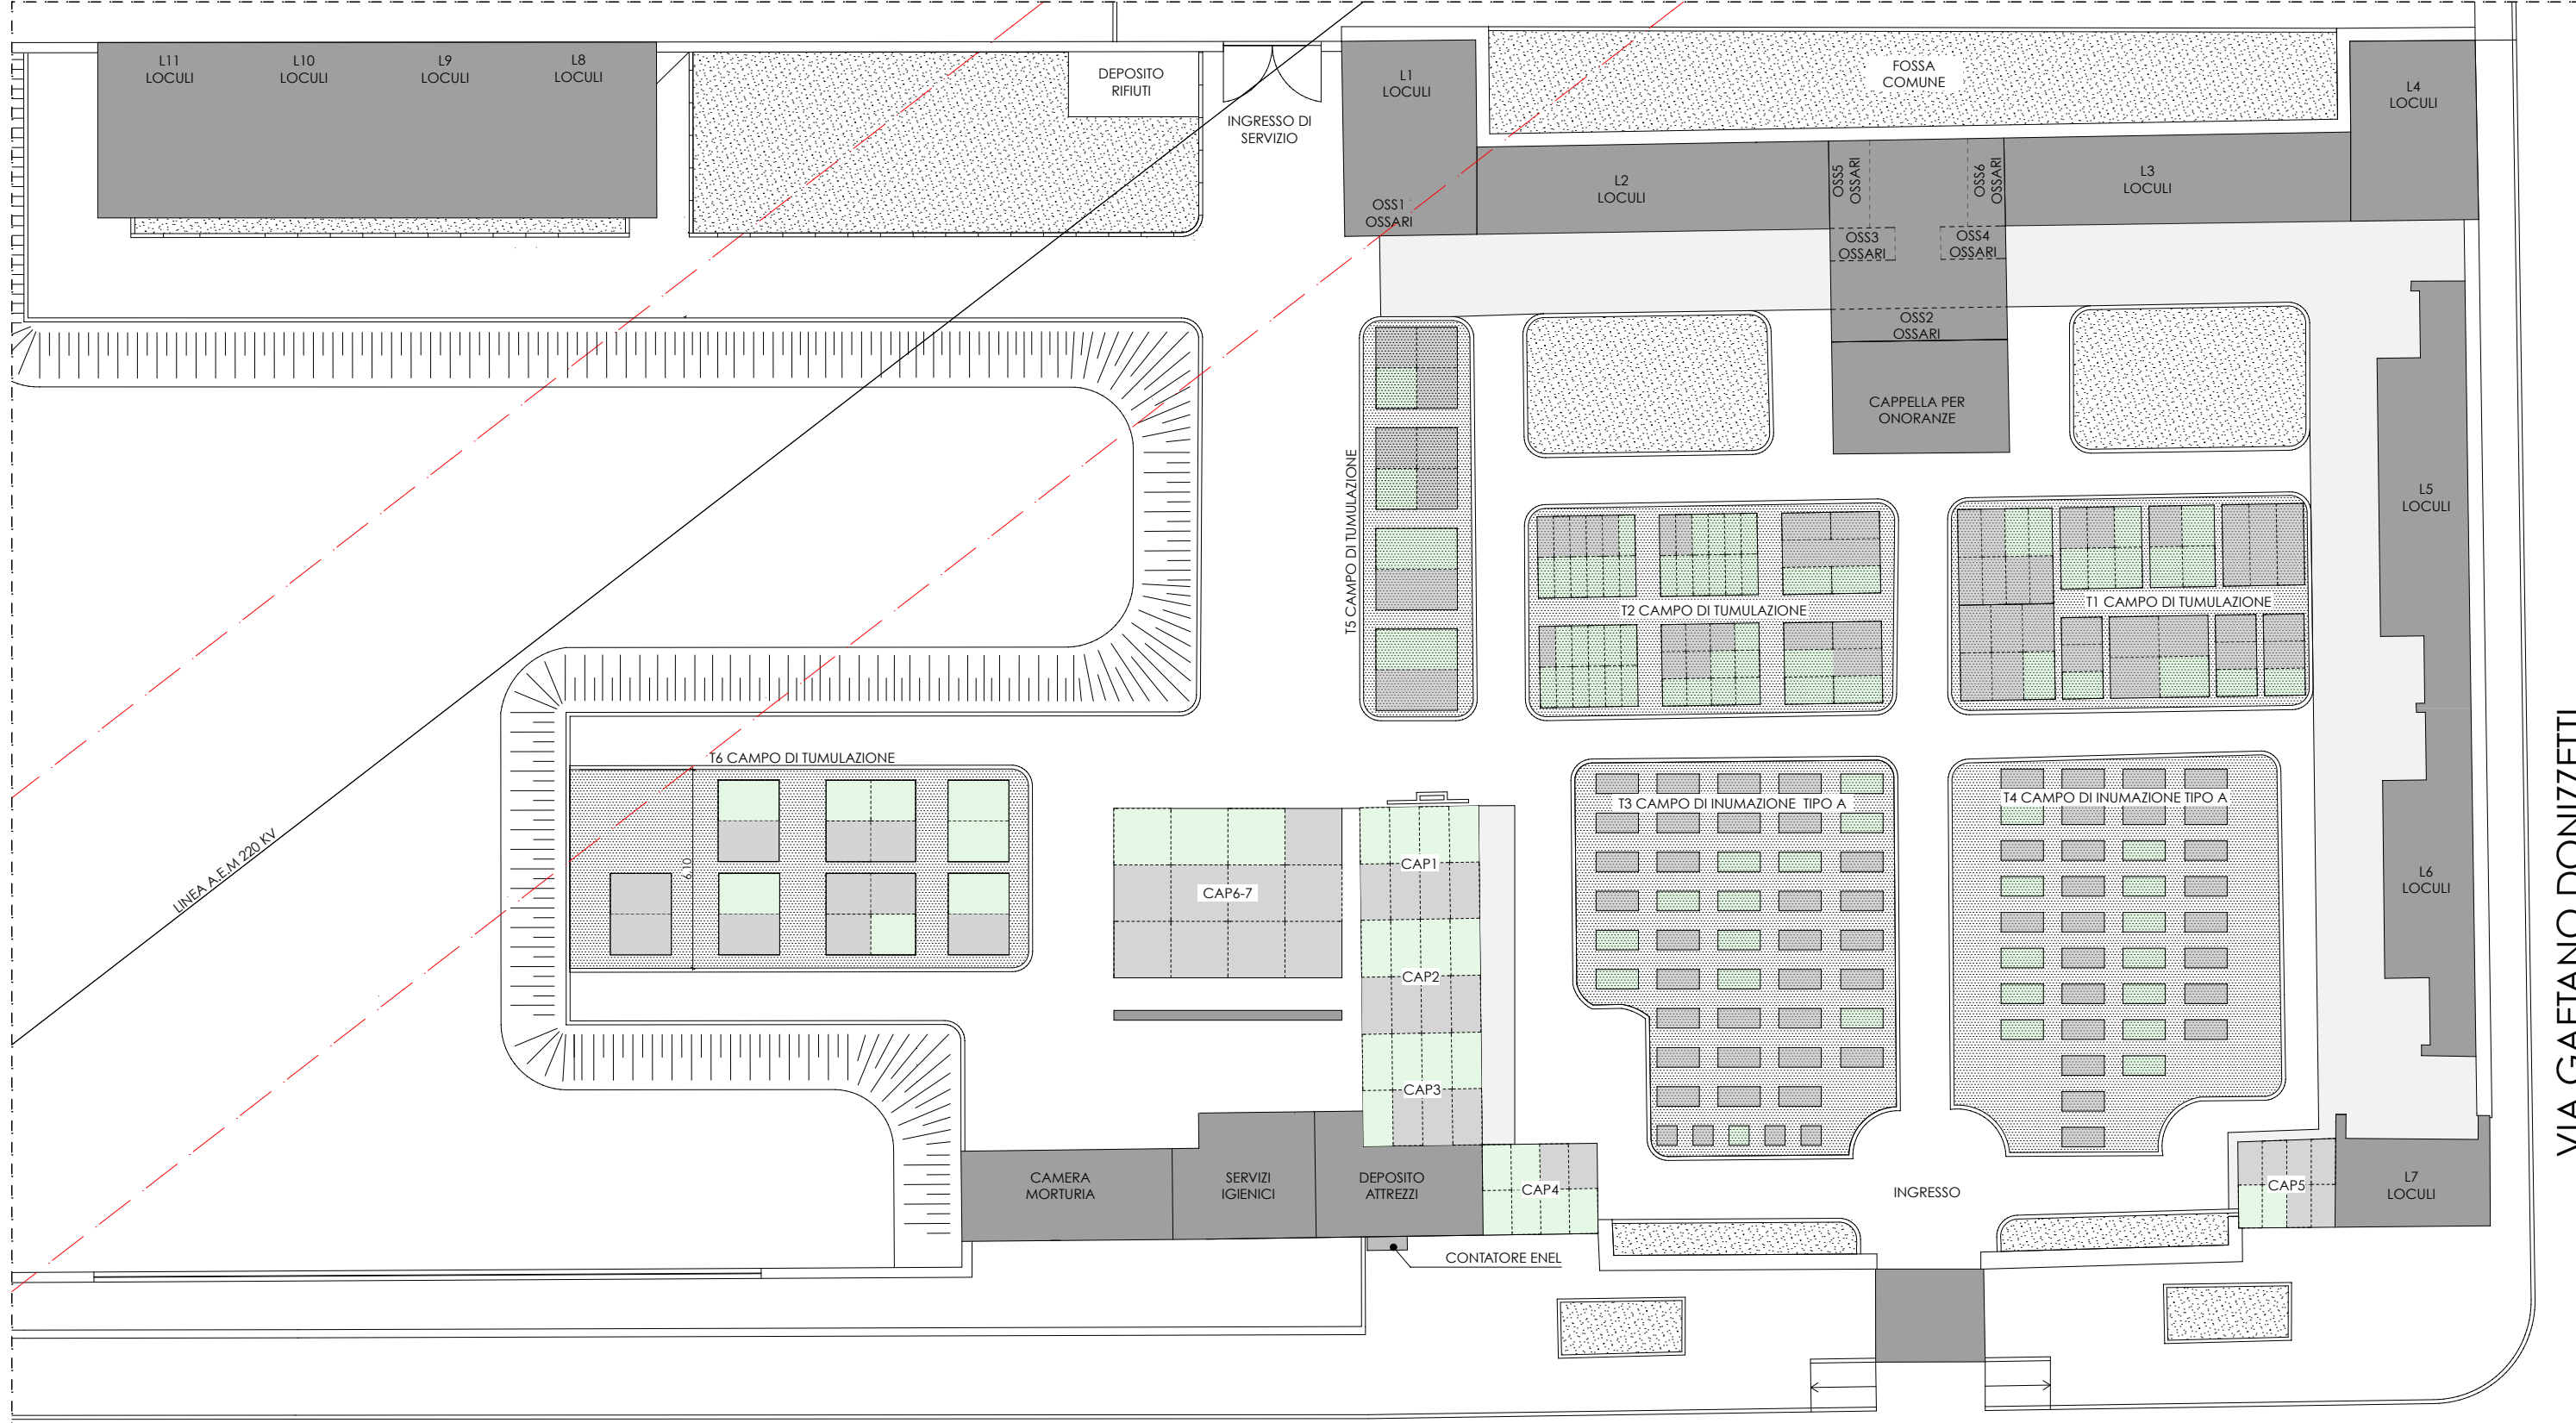

PROSPETTI OSS2-OSS3-OSS4-OSS5-OSS6 - scala 1:200

PROSPETTI L1- OSS1 - 1:200

PROSPETTO L4 - scala 1:200

PROSPETTO L8 - L9 - L10 - L11 - scala 1:200

PROSPETTO L2-L3 - scala 1:200

PROSPETTI INTERNI CAP1- CAP2- CAP3 - scala 1:200

PROSPETTO INTERNO CAP4

PROSPETTI CAP1-CAP2- CAP3-CAP4 - scala 1:200

PROSPETTO CAP6 - CAP7 - scala 1:200

STATO DI FATTO: PLANIMETRIA - scala 1:200

PROSPETTO CAP6 - CAP7 - scala 1:200

PROSPETTO L7 - Scala 1:200

PROSPETTO L5-L6-CAP5 - scala 1:200

**LEGENDA**

- Posto occupato
- Posto libero
- Fascia di rispetto linea A.E.M.

**RIEPILOGO**

TIPOLOGIA	OCCUPATI	LIBERI	TOTALI
L1	20	0	20
L2	48	0	48
L3	48	0	48
L4	20	0	20
L5	60	9	69
L6	48	7	55
L7	24	1	25
L8	25	0	25
L9	5	20	25
L10	0	25	25
L11	0	25	25
<b>TOT</b>	<b>298</b>	<b>87</b>	<b>385</b>
OSS	14	1	15
OSS2	7	73	80
OSS3	0	24	24
OSS4	0	24	24
OSS5	0	35	35
OSS6	0	35	35
<b>TOT</b>	<b>21</b>	<b>192</b>	<b>213</b>
CAP1	4	4	8
CAP2	4	4	8
CAP3	3	5	8
CAP4	2	6	8
CAP5	6	2	8
CAP6	1	5	6
CAP7	2	4	6
<b>TOT</b>	<b>22</b>	<b>30</b>	<b>52</b>
T1	22	18	40
T2	17	46	63
T3	38	8	46
T4	24	12	36
T5	8	4	12
T6	10	8	18
<b>TOT</b>	<b>119</b>	<b>96</b>	<b>215</b>

**PIANO REGOLATORE CIMITERIALE**

tavola **06** oggetto **STATO DI FATTO: Prospetti schema censimento sepolture** scala **1:200**

Archivio\C\comuni\cavernago\655\_12 Prc\07.P.R.C.\001-Consegna\_Feb14 prot. 655\_12