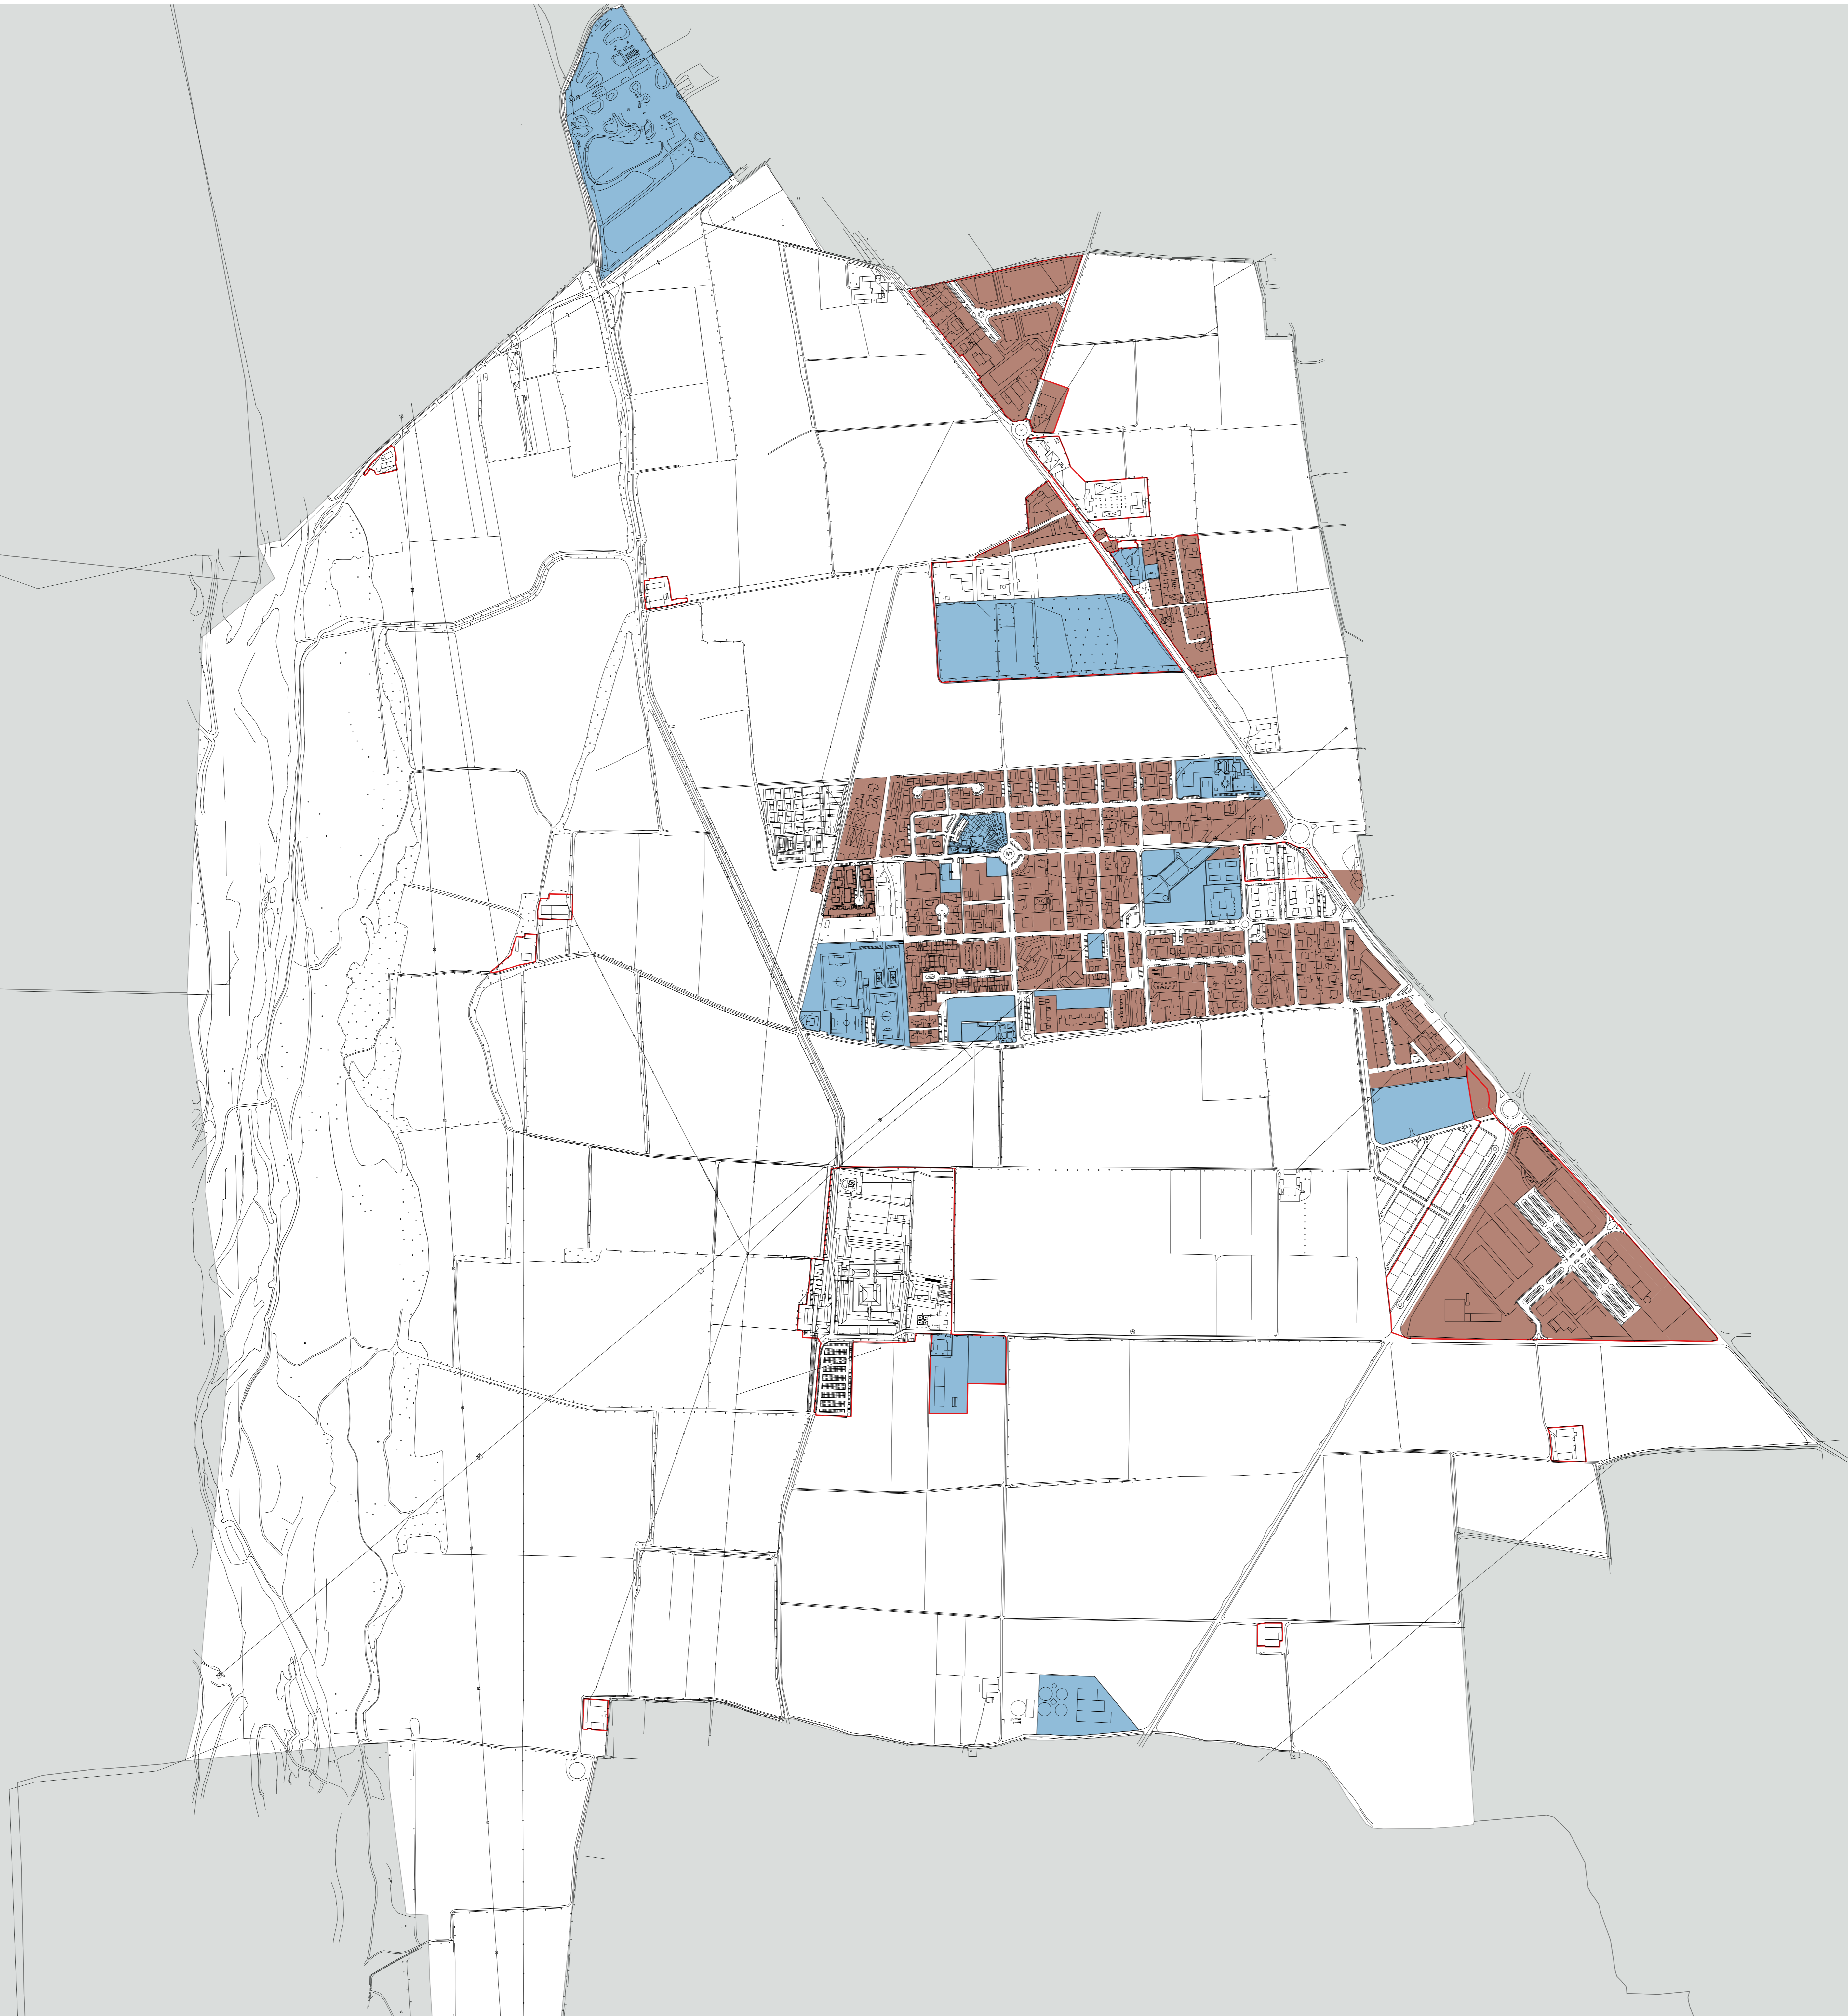

LEGENDA

- Area di potenziale insediamento commerciale
- Tessuto residenziale e tessuto misto
- Zona speciale (Aree a servizi o con vocazioni particolari)

Comune di Cavernago
Provincia di Bergamo

**Componente
commerciale P.G.T.**

Quadro conoscitivo

Tav.02: Inquadramento comunale
BOZZA ADOZIONE 15.02.2020 Scala 1:5.000