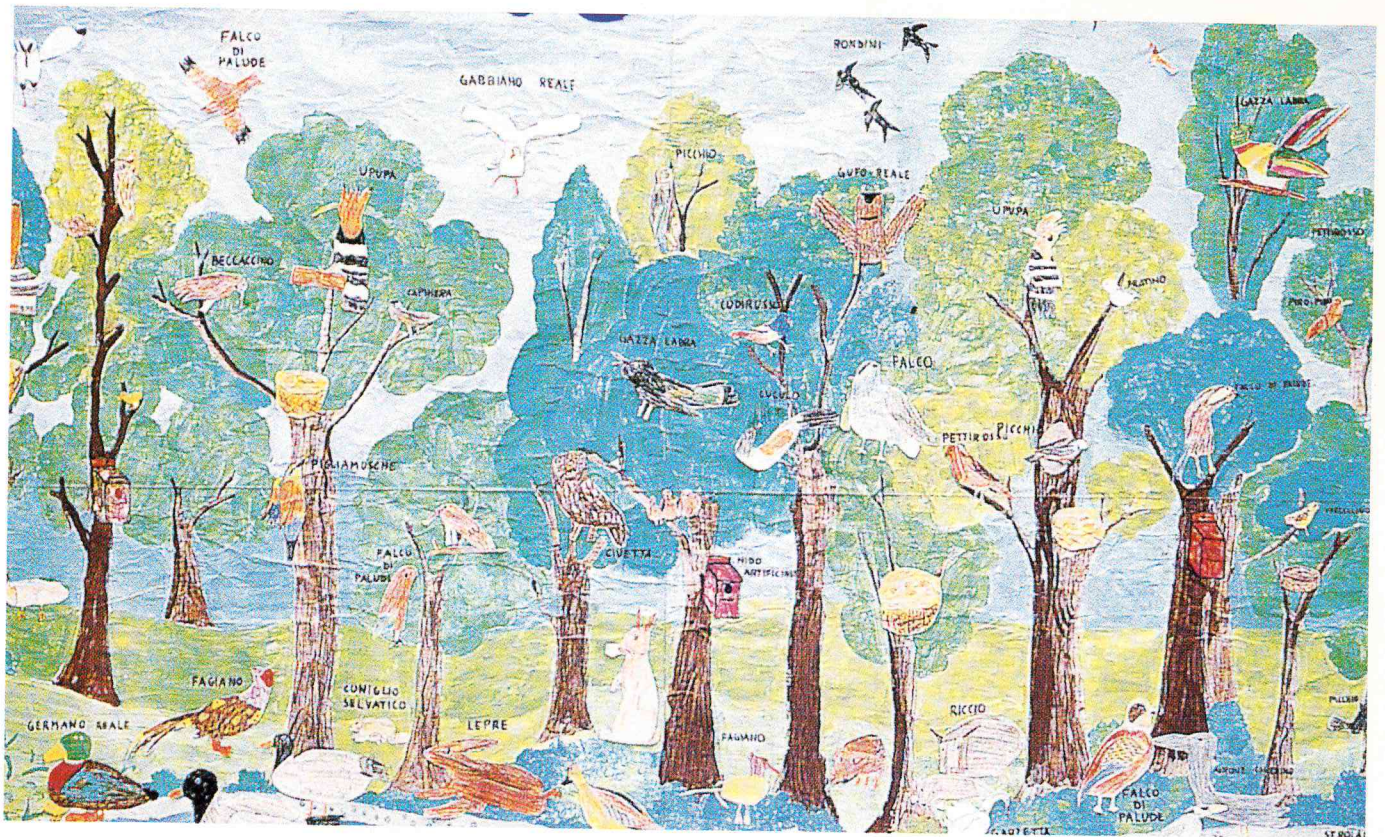

CAVERNAGO

calendario

“La fauna del suo territorio”

L'amministrazione comunale a favore di
GRUPPO VOLONTARIATO "LA SPERANZA"
Con il contributo della Sezione Comunale Cacciatori F.I.D.C.
Castello di Malpaga